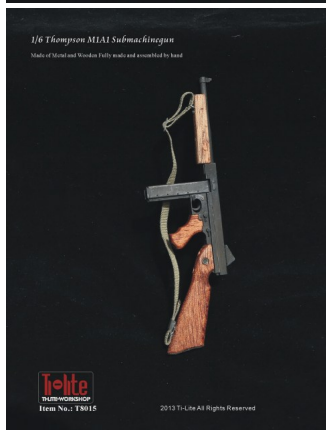

## Thompson M1A1 Submachinegun 1/6

iPad Pro Silver

Schnellfeuergewehr im Maßstab 1:6 (für 30cm große Figuren) Thompson M1A1 Submachinegun mit beweglichen Verschluss ein echtes Meisterwerk. Ganz aus Holz und Metall, mit beweglichem Spanner und Visierung, Ledertrageriemen. Lieferumfang: AK 47 aus Metall & Holz mit Trageriemen (Lieferung ohne Patronenhülsen und/oder Stützen)

Rating: Not Rated Yet

**Price**  
59,00 €

Discount 34,09 €

[Ask a question about this product](#)

Description

Schnellfeuergewehr im Maßstab 1:6 (für 30cm große Figuren)

## Thompson M1A1 Submachinegun mit beweglichen Verschluss